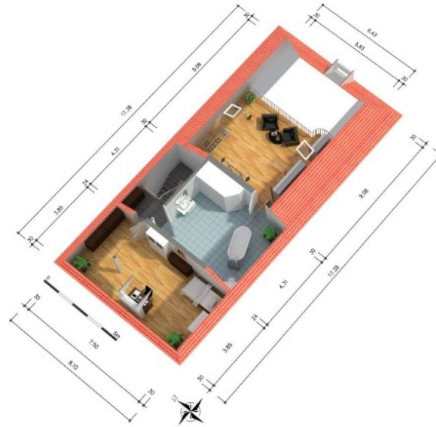

Grundriss

Wohneinheit DG Maisonette

Skizze der aktuellen Raumaufteilung DG - Wohnbeispiel

Alle Angaben ohne Gewähr

Empore	14,00 m ²
Bad	9,50 m ²
Schlafen	9,50 m ²
Gesamt	33,00 m²